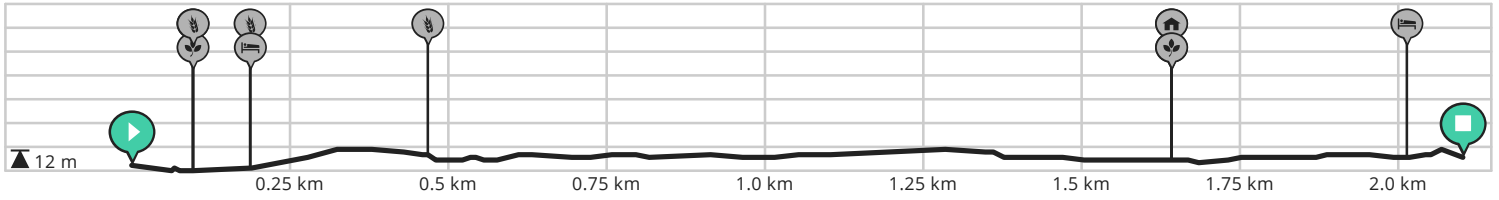

# Pasen Geocache

Door Jeugddienst Jabbeke

BEKIJK OP MOBIEL

- ↔ Lengte: 2.1 km
- ↗ Stijging: 14 m
- 📶 Moeilijkheidsgraad: 4/10

- 📍 Aartrijksesteenweg, 8490 Jabbeke, België
- 📍 Aartrijksesteenweg, 8490 Jabbeke, België